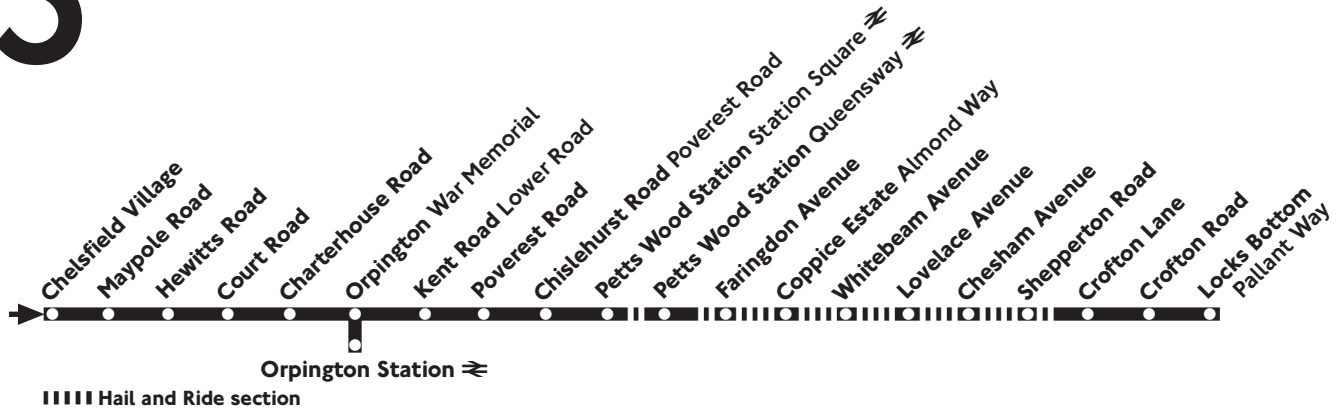

R3

Chelsfield Village - Orpington - Locks Bottom

Daily

Monday - Friday

Charterhouse Road Christ Church	---	0704	0734	0804	0834	0904	0934		04	34	1404	1434	1503	1533	1603	1633	1703		
Chelsfield Village Five Bells	arr	---	0707	0737	0807	0837	0907	0937		07	37	1407	1437	1507	1537	1607	1637	1707	
	dep	0652	0710	0740	0810	0840	0910	0940	Then	10	40	1410	1440	1510	1540	1610	1640	1710	
Hewitts Bo-Peep		0654	0712	0742	0812	0842	0912	0942	every	12	42	1412	1442	1512	1542	1612	1642	1712	
Charterhouse Road Christ Church		0658	0716	0748	0818	0848	0918	0946	30 minutes	16	46	1416	1446	1517	1547	1617	1647	1717	
Orpington Station		0703	0721	0757	0827	0857	0927	0952	at these	22	52	until	1422	1452	1523	1553	1623	1653	1723
Orpington War Memorial		0705	0723	0800	0830	0900	0930	0955	minutes	25	55		1425	1455	1526	1556	1626	1656	1726
Kent Road/Cray Avenue Cross Roads		0711	0729	0807	0837	0907	0940	1005	past	35	05		1435	1505	1536	1606	1636	1706	1736
Chislehurst Road Petts Wood Road		0715	0733	0812	0842	0912	0946	1011	the	41	11		1441	1511	1542	1612	1642	1712	1742
Petts Wood Station Station Square		0717	0735	0814	0844	0914	0948	1013	hour	43	13		1443	1513	1544	1614	1644	1714	1744
Coppice Estate Almond Way		0723	0745	0824	0854	0924	0955	1020		50	20		1450	1520	1554	1624	1654	1724	1754
Locks Bottom Pallant Way		0733	0739	0838	0908	0938	1006	1031		01	31		1501	1531	1606	1636	1706	1736	1806

(X) - Buses continue via Chelsfield Village loop.

(Z) - Buses continue direct to Orpington and Locks Bottom.

6.12.03 T5179T